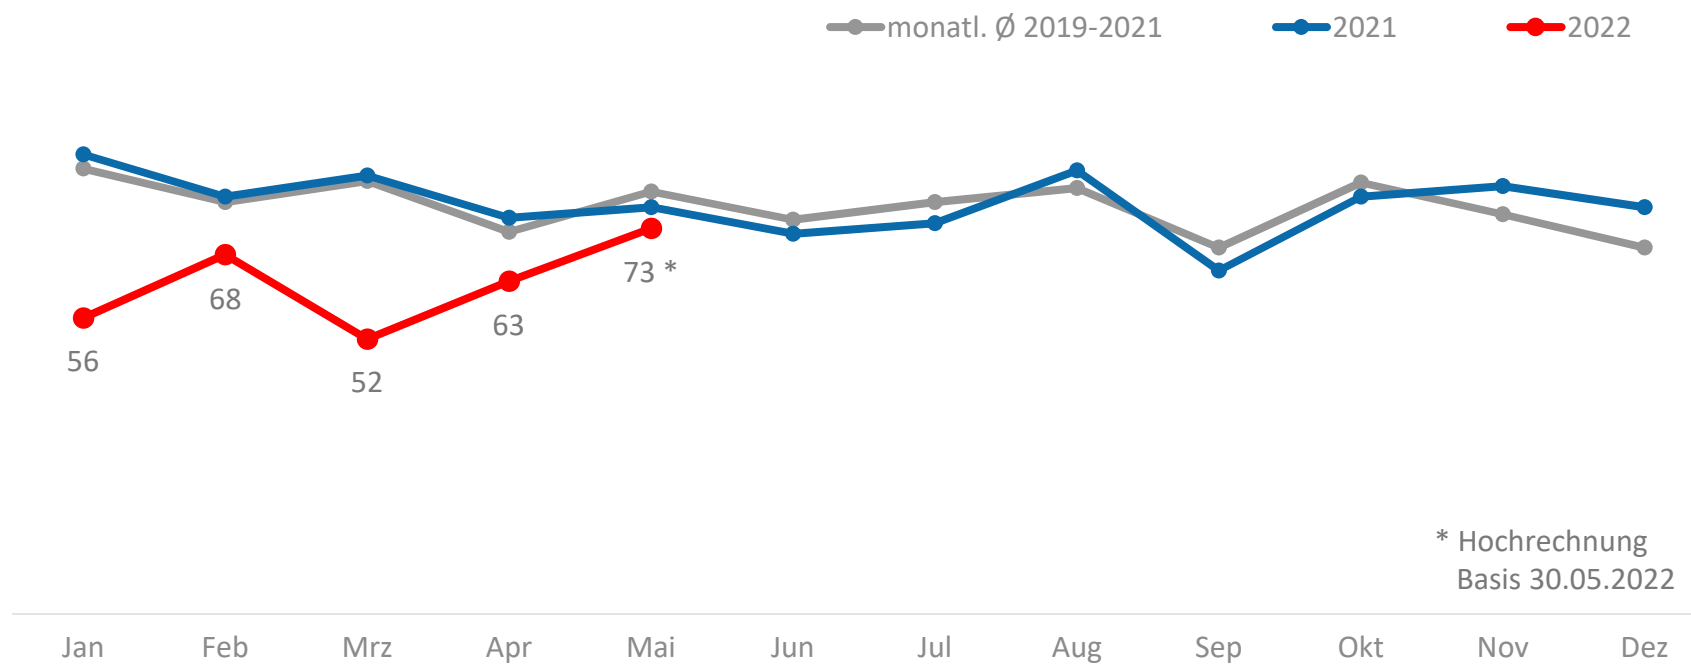

Veränderung zum Vorjahr in Prozent | Januar bis April

Postmortale gespendete Organe in Deutschland

Veränderung zum Vorjahr in Prozent | Januar bis April

Postmortale gespendete Organe in Deutschland

Januar bis April

Transplantierte Organe nach postmortaler Spende in Deutschland

Veränderung zum Vorjahr in Prozent | Januar bis April

Transplantierte Organe nach postmortaler Spende in Deutschland

Januar bis April

Postmortale Organspender je Monat

Deutschland

* Hochrechnung
Basis 30.05.2022

* Hochrechnung
Stabsstelle Statistik | 31.05.2022