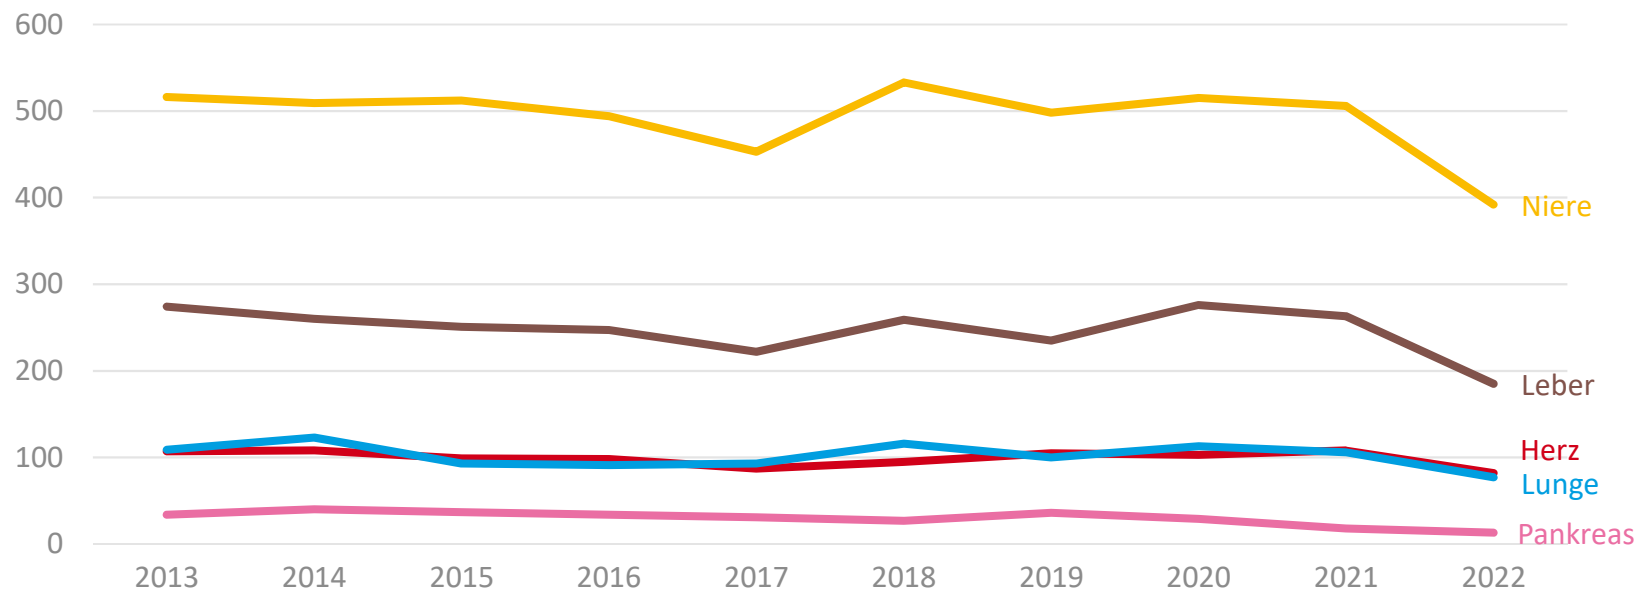

Postmortale Organspende in Deutschland

Monatliche Entwicklung

Koordinierungsstelle Organspende

Postmortale Organspender in Deutschland

Veränderung zum Vorjahr in Prozent | Januar bis April

Organspendebezogene Kontakte in Deutschland

Veränderung zum Vorjahr in Prozent | Januar bis April

Postmortale gespendete Organe in Deutschland

Veränderung zum Vorjahr in Prozent | Januar bis April

Postmortale gespendete Organe in Deutschland

Januar bis April

Transplantierte Organe nach postmortaler Spende in Deutschland

Veränderung zum Vorjahr in Prozent | Januar bis April

Transplantierte Organe nach postmortaler Spende in Deutschland

Januar bis April

Postmortale Organspender je Monat